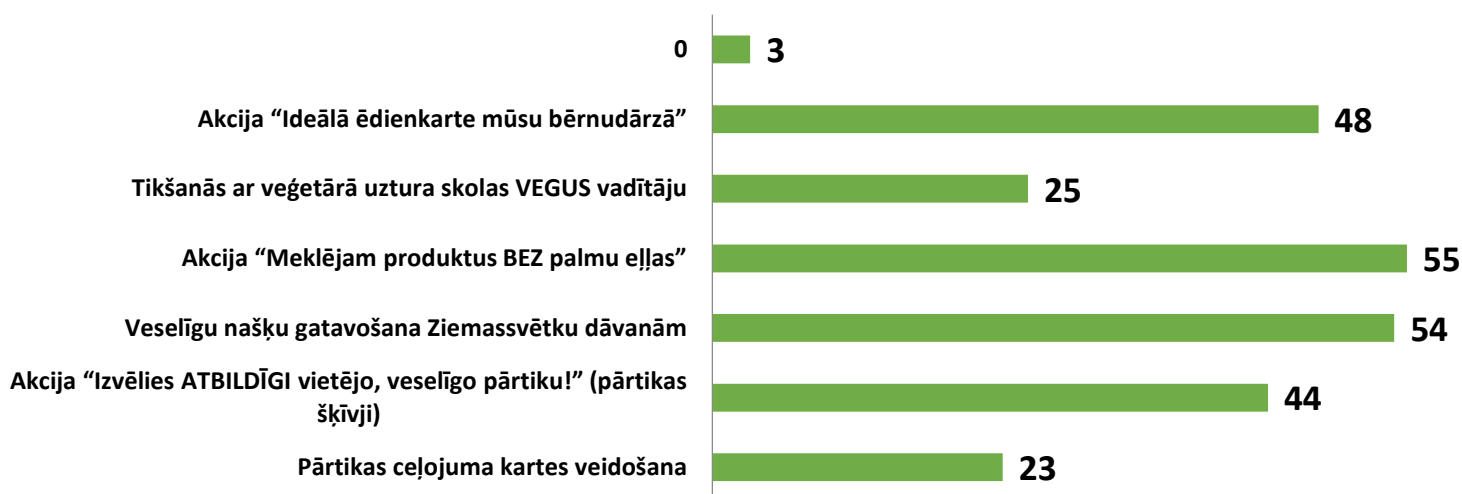

Ģimeņu anketu apkopojums mācību gada noslēgumā

KOPĀ 115 anketas (89- vecāku, 26- darbinieku)

1. Kuras no projekta "Ēdam atbildīgi" aktivitātēm Jūsu ģimenei patika vislabāk un bija visnoderīgākās (%)

2. Lūdzam novērtēt, kā šī mācību gada laikā ir mainījušies Jūsu ģimenes iepirkšanās un ēšanas paradumi (%)